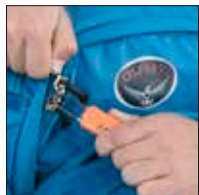

## AMPIO ACCESSO AL COMPARTO PRINCIPALE

75L / 60L

Il comparto principale presenta un'ampia apertura a U, tramite una pratica chiusura a zip, per accedere comodamente a tutto il contenuto. La struttura rigida della zip fa in modo che il comparto principale resti ben aperto mentre si mettono o si tolgono le attrezzature. La brillante fodera interna rende facile il recupero di piccoli oggetti difficoltosi da individuare in un vano di grandi dimensioni. Per organizzare al meglio il carico, le tasche laterali a rete e resistenti permettono di inserire tutto ciò che si desidera.

## MANIGLIE A BASSO PROFILO SULLA PARTE SUPERIORE E SUI LATI

75L / 60L

Le due maniglie imbottite a basso profilo permettono di afferrare, tirare e spostare con facilità il proprio zaino. Il tessuto delle maniglie è resistente nella parte esterna, per proteggere le maniglie, ed è morbido e imbottito nella parte interna, per risultare il più comodo possibile. Una terza maniglia è costituita dalla barra di appoggio integrata all'interno della parte anteriore del telaio HighRoad™ e serve sia da maniglia che da paracolpi anteriore.