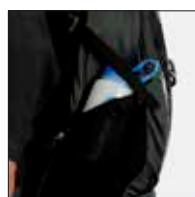

POCHE EXTENSIBLE SUR PANNEAU LATÉRAL POUR LA BOUTEILLE D'EAU 32L / 26L

La poche extensible sur le panneau latéral, pour la bouteille d'eau, prend en charge de petites bouteilles et est intentionnellement réglée en angle pour fournir l'accès au contenu de la poche sans avoir à enlever le sac des épaules.