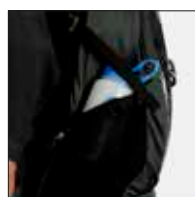

3 织物腰带

- + 弹性腰带翼可以保持骑行时的舒适感
- + 可拆式25毫米织物背包加固腰带

背带调整

背带应当完全环绕在您的肩部, 背包和背部之间不应有空隙。

背带的衬垫部分应当位于腋下1英寸/2.5厘米 - 2英寸/5厘米处,
胸部扣带调整至锁骨下大约2英寸/5厘米处。

功能详述

下部压缩带
32升/26升

下部侧边压缩带可以在背包没有装满时保持物品稳定并缩小背包体积。需要压缩背包时，只需握紧侧边压缩带，提起侧边扣带即可松开。

前板收纳袋
32升/26升

前板收纳袋可以收纳钢笔、书本和其他小物品并保持物品稳固。

拉链式热压花顶袋
32升/26升
拉链式热压花顶袋的防刮设计适合存放太阳镜和其他易碎物品。

拉链式热压花侧板含可伸缩钥匙链
32升/26升
保护您的钥匙、电话和其他小物品的安全，防刮设计、易于在途中存取。可伸缩钥匙链可以预防钥匙丢失。

侧板弹力水杯袋
32升/26升
侧板弹力水杯袋可以容纳小瓶子，其独特的斜角设计可以保证在不需取下背包的情况下存取袋内物品。

笔记本和平板电脑套
32升/26升 笔记本套
英寸 18.9 (高) × 11.8 (宽) × 3.9 (深)
厘米 48 (高) × 30 (宽) × 10 (深)

32升/26升 平板电脑套
英寸 11.2 (高) × 8.5 (宽) × 2 (深)
厘米 28.5 (高) × 21.5 (宽) × 5 (深)

LIDLOCK™ 头盔挂扣

32升/26升

Osprey® 的 LidLock™ 可以轻松而稳固地携带自行车头盔。